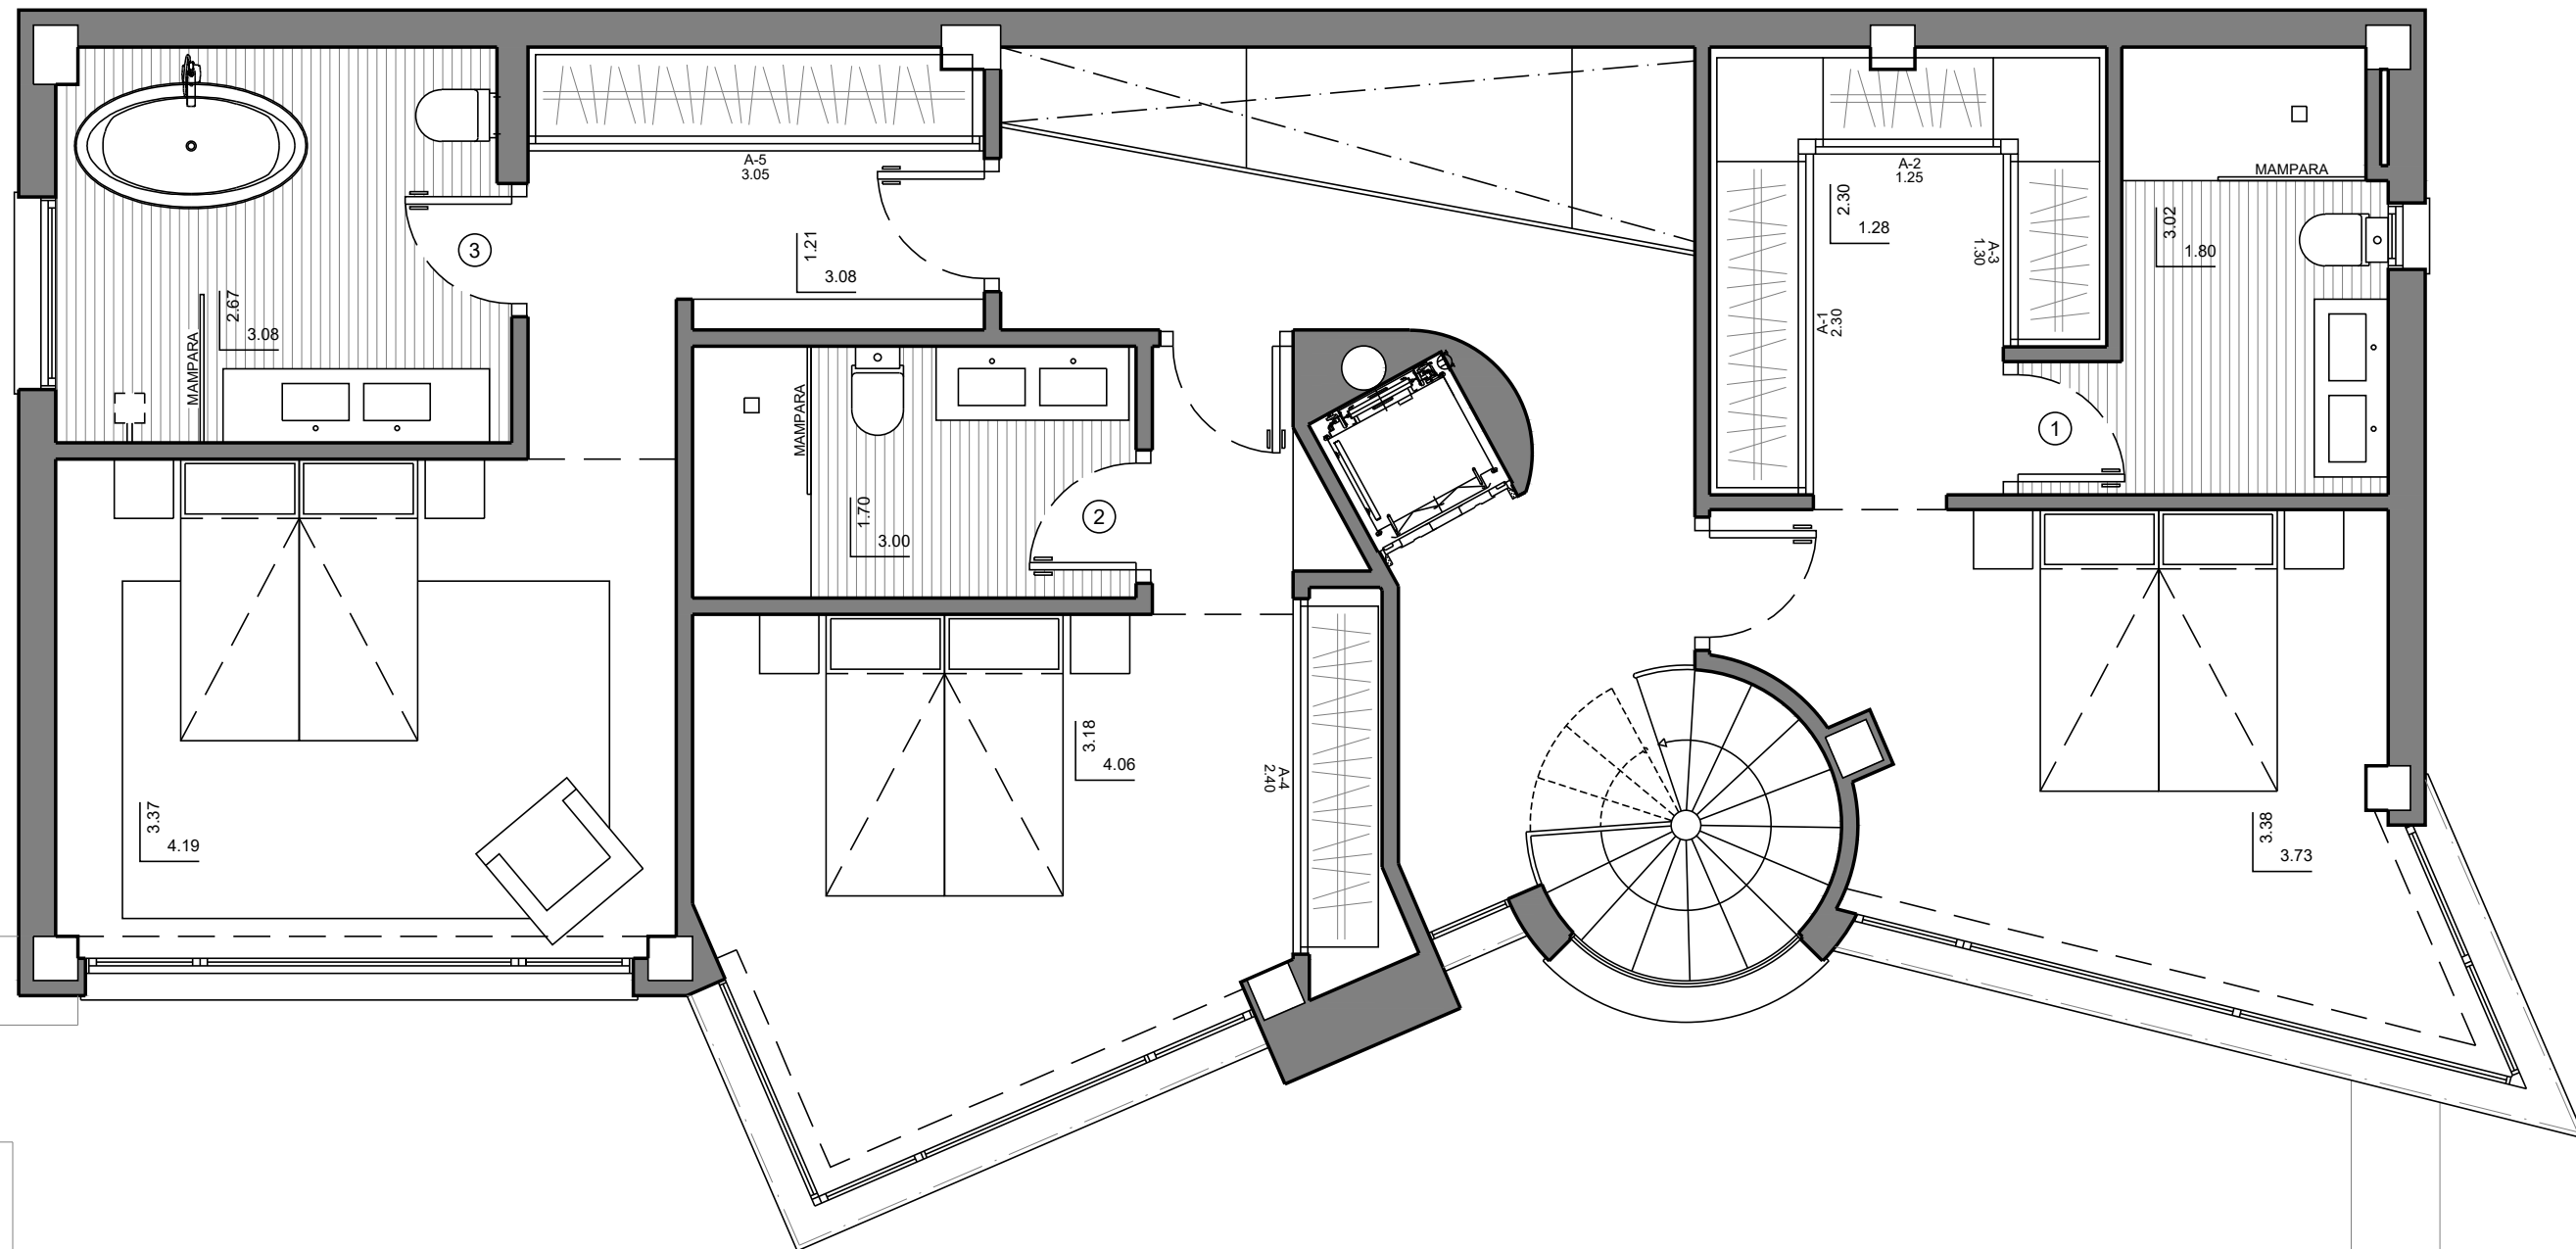

CUBIERTAS PLANAS

MODELO

TIPO 13A

ESTILO

CONTEMPORANEO

CALIDAD

VAPF

OBSERVACIONES

PLANO COMERCIAL. LA VIVIENDA SE TRANSMITE COMO CUERPO CIERTO.

PORTON
ALUMINIO
COLOR MADERA

CARPINTERIA
ALUMINIO
LACADO EN BLANCO

SUPERFICIES CONSTRUIDAS
EN PLANTA BAJA

NUMERO PLANO
67029

FECHA
26-01-22

CLIENTE

PUEBLO LA FELICIDAD S.L.U

PARCELA

C/PEÑAS ROJAS
ALTEA