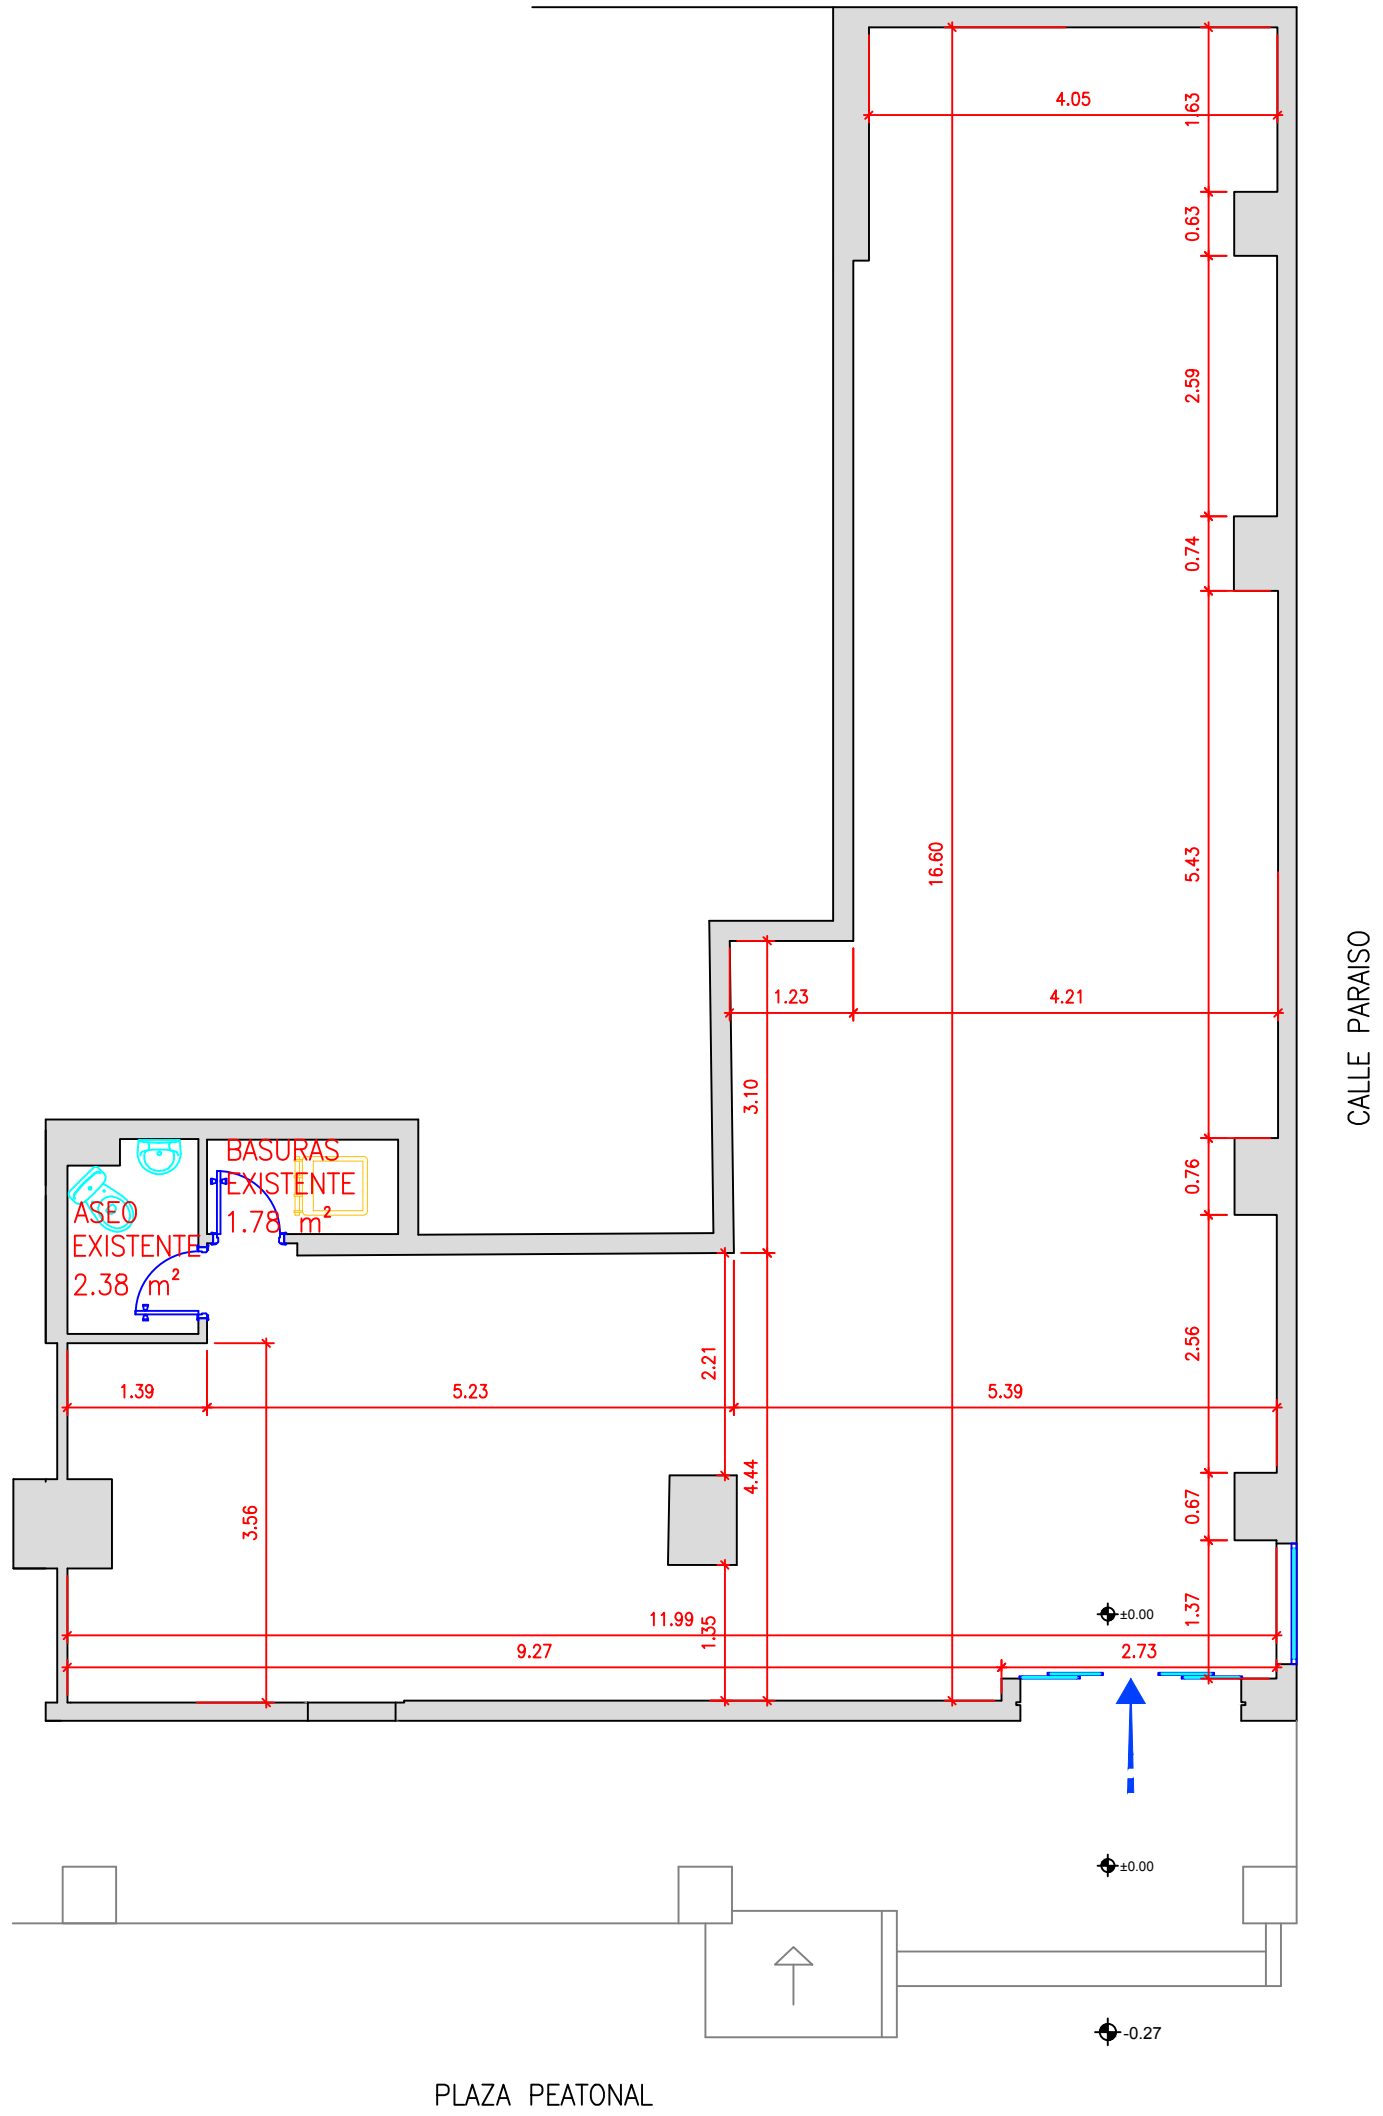

PLAZA HAURIES

| CUADRO DE REVISIONES |                |             |                       |
|----------------------|----------------|-------------|-----------------------|
| Rev.                 | Fecha Revisión | Anula Fecha | Clase de Modificación |
|                      |                |             |                       |
|                      |                |             |                       |
|                      |                |             |                       |
|                      |                |             |                       |

|  |                   |                              |                                   |
|--|-------------------|------------------------------|-----------------------------------|
| Archivo:<br>17-10-16_JEREZ DE LA FRONTERA_PLAZA HAURIES_H PRELIM_MOD.dwg | FASE<br>...       | CÓDIGO PLANO<br>[...]        | Escala:<br>1/75<br>PROV. GÓNDOLA: |
|  | FECHA<br>8/6/2019 | DIBUJADO:<br>OFICINA TÉCNICA |                                   |