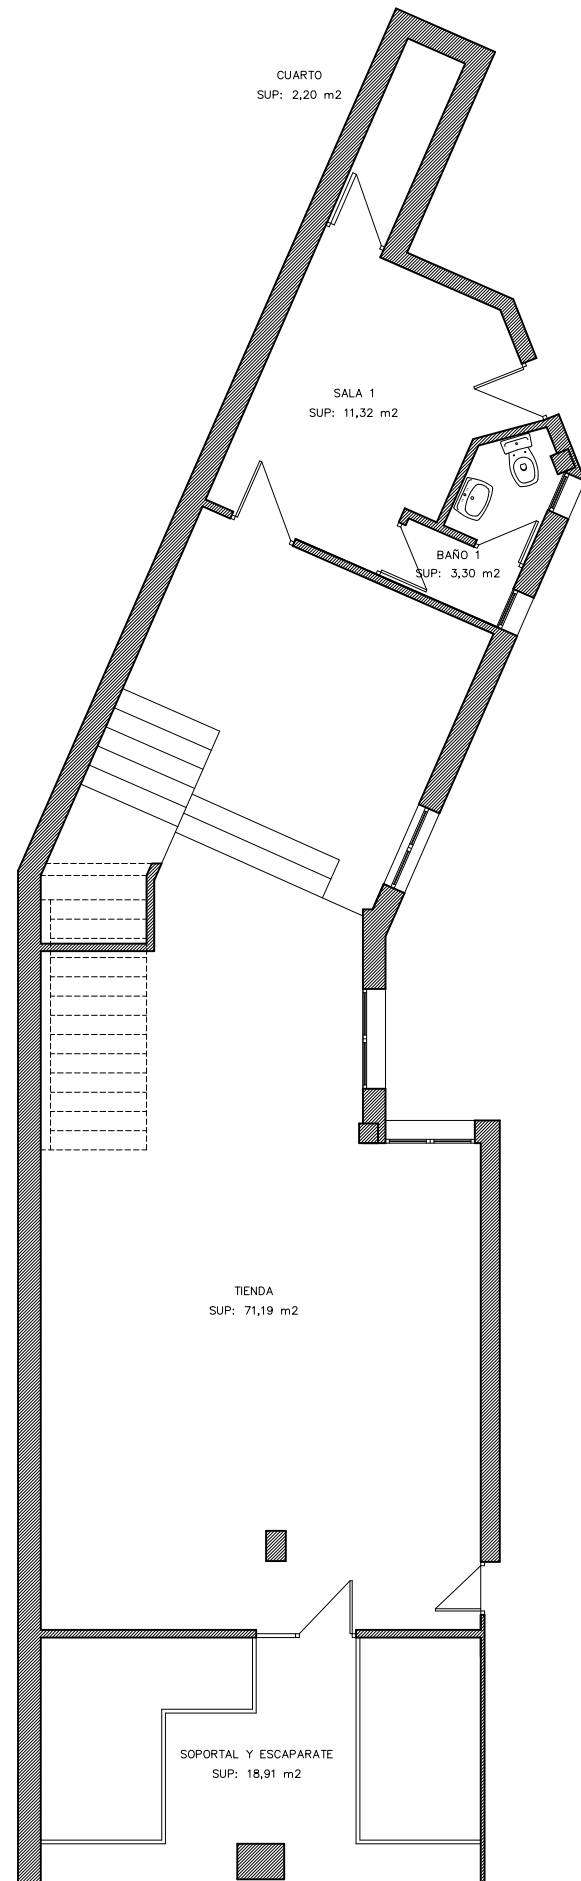

PLANTA SÓTANO
SUPERFICIE: 21,18 m²
h: 280

PLANTA PRIMERA
SUPERFICIE: 135,44 m²
h: 300

PLANTA BAJA
SUPERFICIE: 108,31 m²
h: 380

PROYECTO: PLANOS LOCAL C/ SAN BERNARDO, 15

DENOMINACIÓN DEL PLANO : PLANTA ESTADO ACTUAL - USOS Y SUPERFICIES

PROPIEDAD : TELESFORA ARROYO PÉREZ

ESTADO:

FECHA: ENERO 2020

Nº PLANO:

01

ESCALA:

1/100