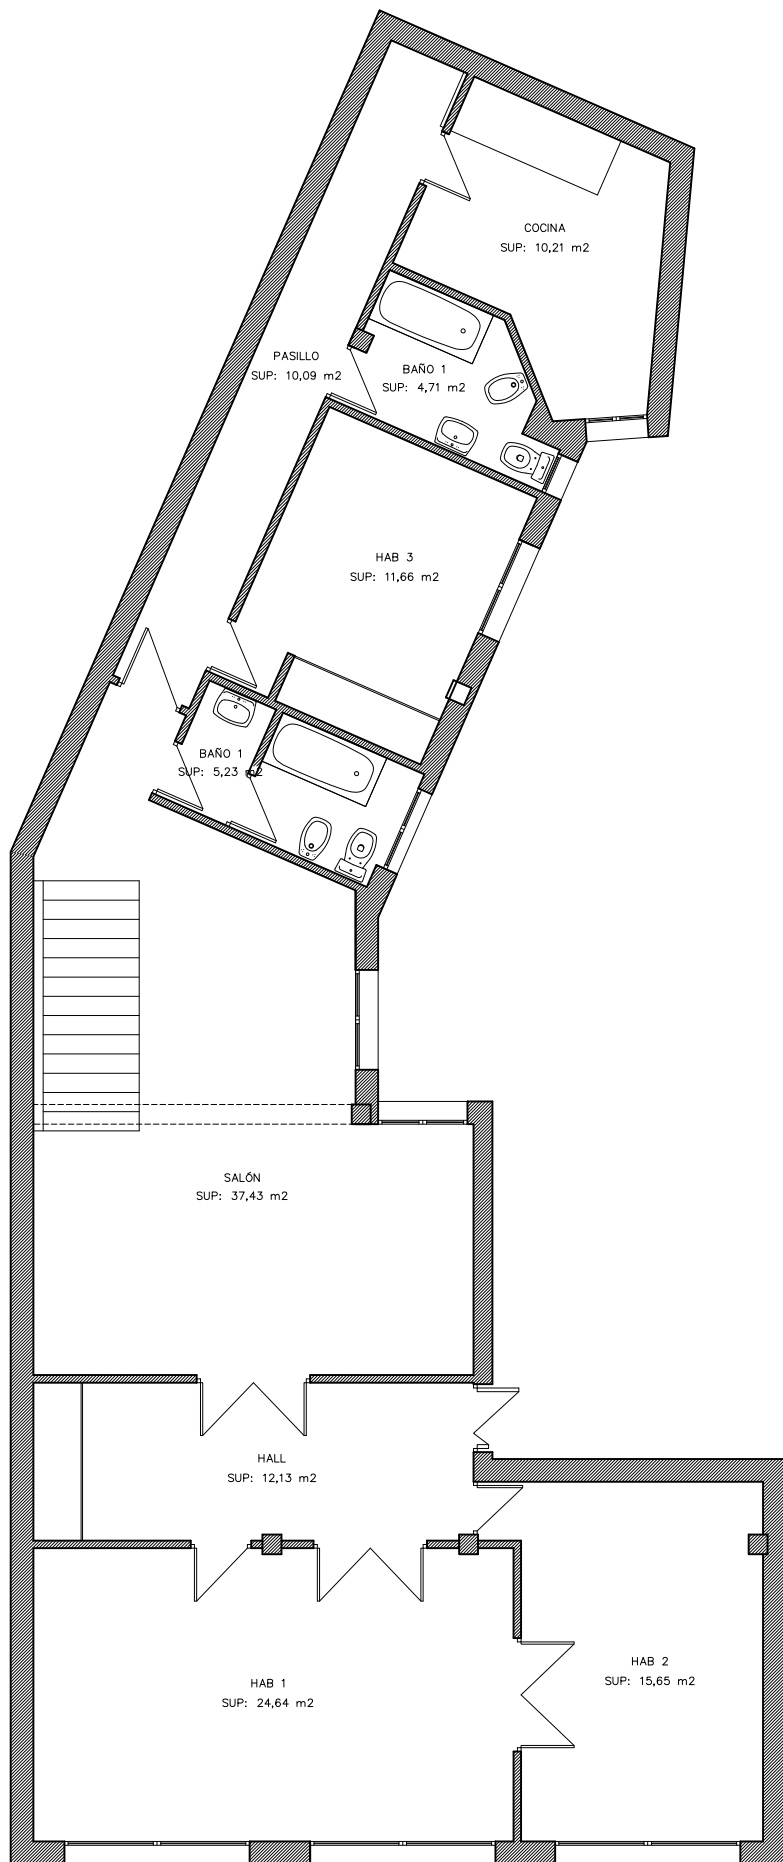

PLANTA SÓTANO
SUPERFICIE: 21,18 m²
h: 280

PLANTA PRIMERA
SUPERFICIE: 135,44 m²
h: 300

PLANTA BAJA
SUPERFICIE: 108,31 m²
h: 380

PROYECTO: PLANOS LOCAL C/ SAN BERNARDO, 15

DENOMINACIÓN DEL PLANO : PLANTA ESTADO ACTUAL - USOS Y SUPERFICIES

PROPIEDAD : TELESFORA ARROYO PÉREZ

ESTADO:

FECHA: ENERO 2020

Nº PLANO:

01

ESCALA:

1/100