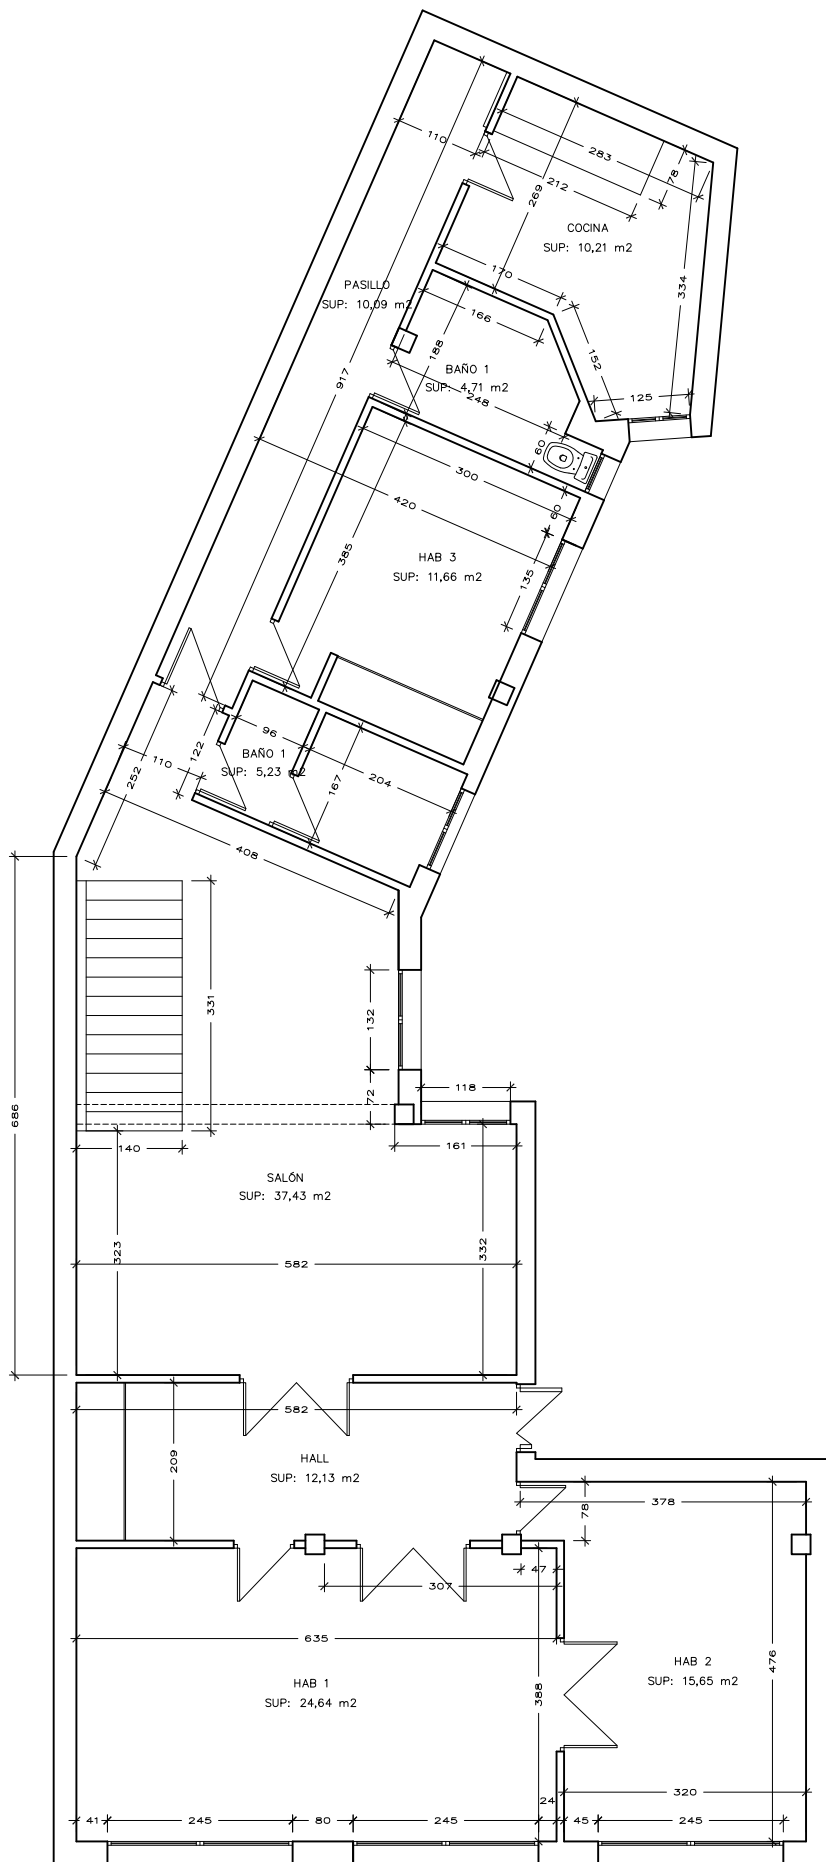

PLANTA SÓTANO
SUPERFICIE: 21,18 m²
h: 280

PLANTA PRIMERA
SUPERFICIE: 135,44 m²
h: 300

PLANTA BAJA
SUPERFICIE: 108,31 m²
h: 380

PROYECTO: PLANOS LOCAL C/ SAN BERNARDO, 15

DENOMINACIÓN DEL PLANO: PLANTA ESTADO ACTUAL - COTAS Y SUPERFICIES

PROPIEDAD: TELESFORA ARROYO PÉREZ

ESTADO:

FECHA: ENERO 2020

Nº PLANO:

02

ESCALA:

1/100