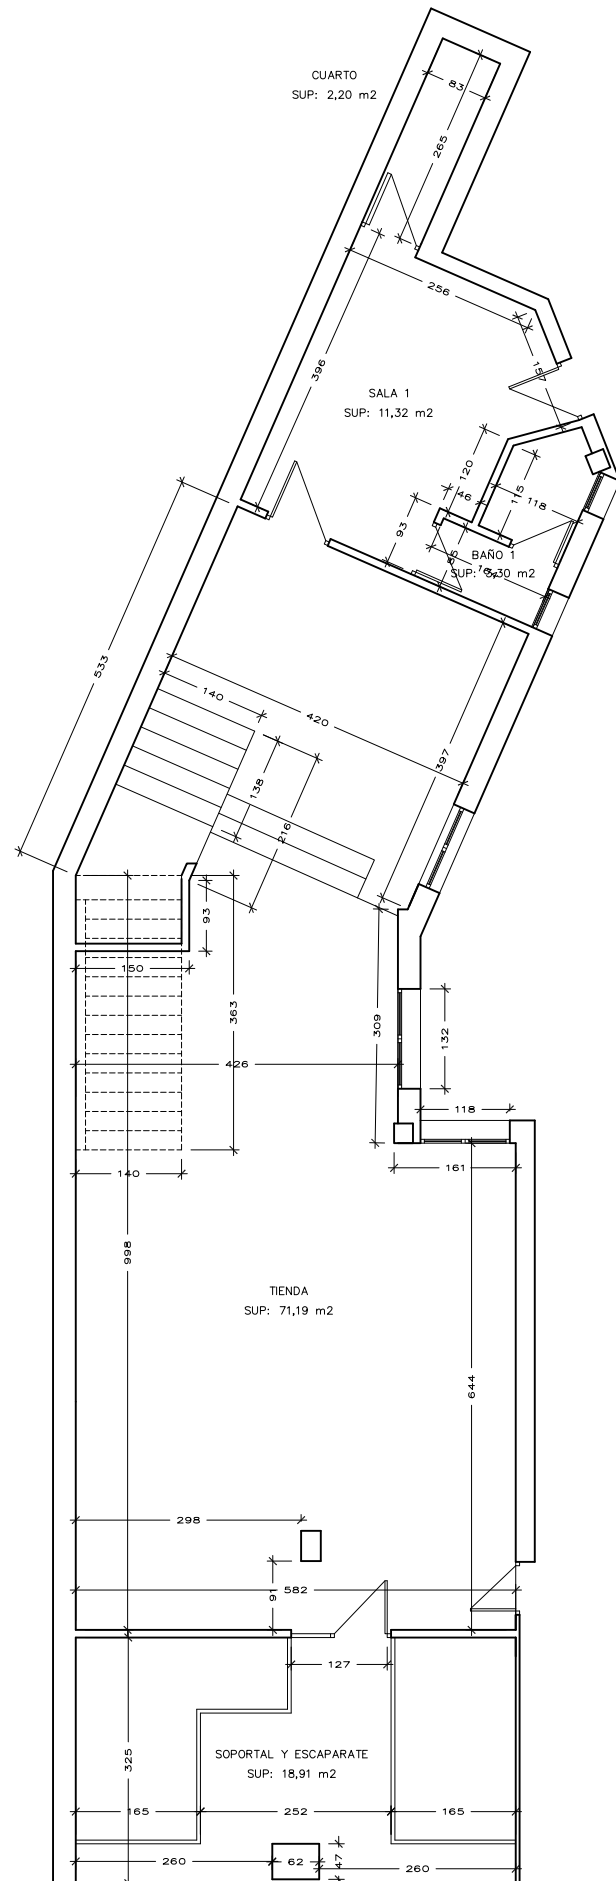

PLANTA SÓTANO
SUPERFICIE: 21,18 m²
h: 280

PLANTA PRIMERA
SUPERFICIE: 135,44 m²
h: 300

PLANTA BAJA
SUPERFICIE: 108,31 m²
h: 380

PROYECTO: PLANOS LOCAL C/ SAN BERNARDO, 15

DENOMINACIÓN DEL PLANO: PLANTA ESTADO ACTUAL - COTAS Y SUPERFICIES

PROPIEDAD: TELESFORA ARROYO PÉREZ

ESTADO:

FECHA: ENERO 2020

Nº PLANO:

02

ESCALA:

1/100