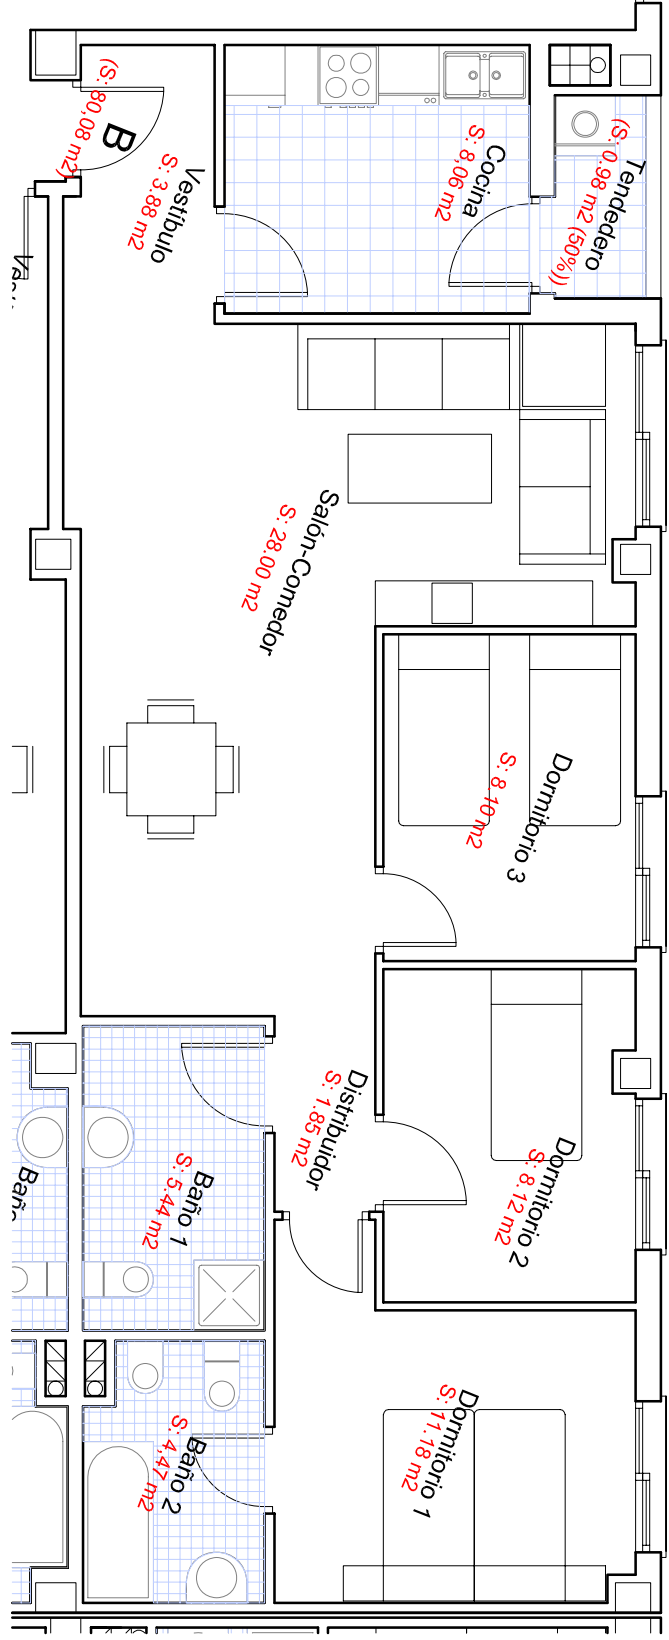

Viviendas y Garajes en Edificio Residencial en la Parcela H, Barrada de la Paz de Mérida (Badajoz)

Portal	8	Planta	Baja	Vivienda	B	Dormitorios	3	Garaje		Trastero	
--------	---	--------	------	----------	---	-------------	---	--------	--	----------	--

VIVIENDA TIPO F2b - Letra B

VIVIENDA. Escala: 1/75

NOTA: Este plano es orientativo y tanto la vivienda como el edificio pueden sufrir modificaciones en función del desarrollo del Proyecto y de la obra, siendo por tanto un documento informativo y no contractual.