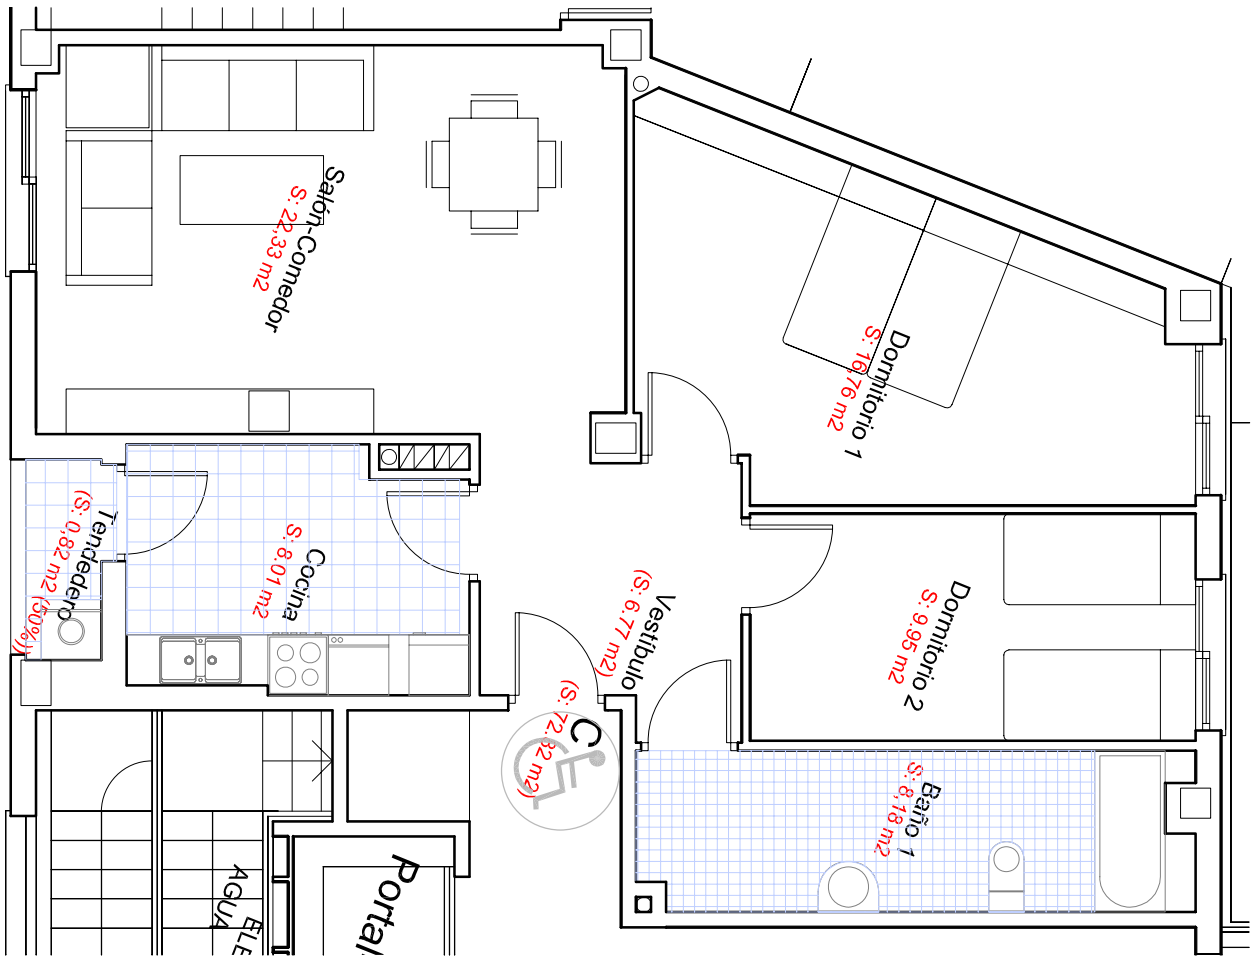

Portal	8	Baja	Vivienda	C	Dormitorios	2	Garaje	Trastero
--------	---	------	----------	---	-------------	---	--------	----------

# VIVIENDA TIPO FM - Letra C

VIVIENDA. Escala: 1/75

NOTA: Este plano es orientativo y tanto la vivienda como el edificio pueden sufrir modificaciones en función del desarrollo del Proyecto y de la obra, siendo por tanto un documento informativo y no contractual.